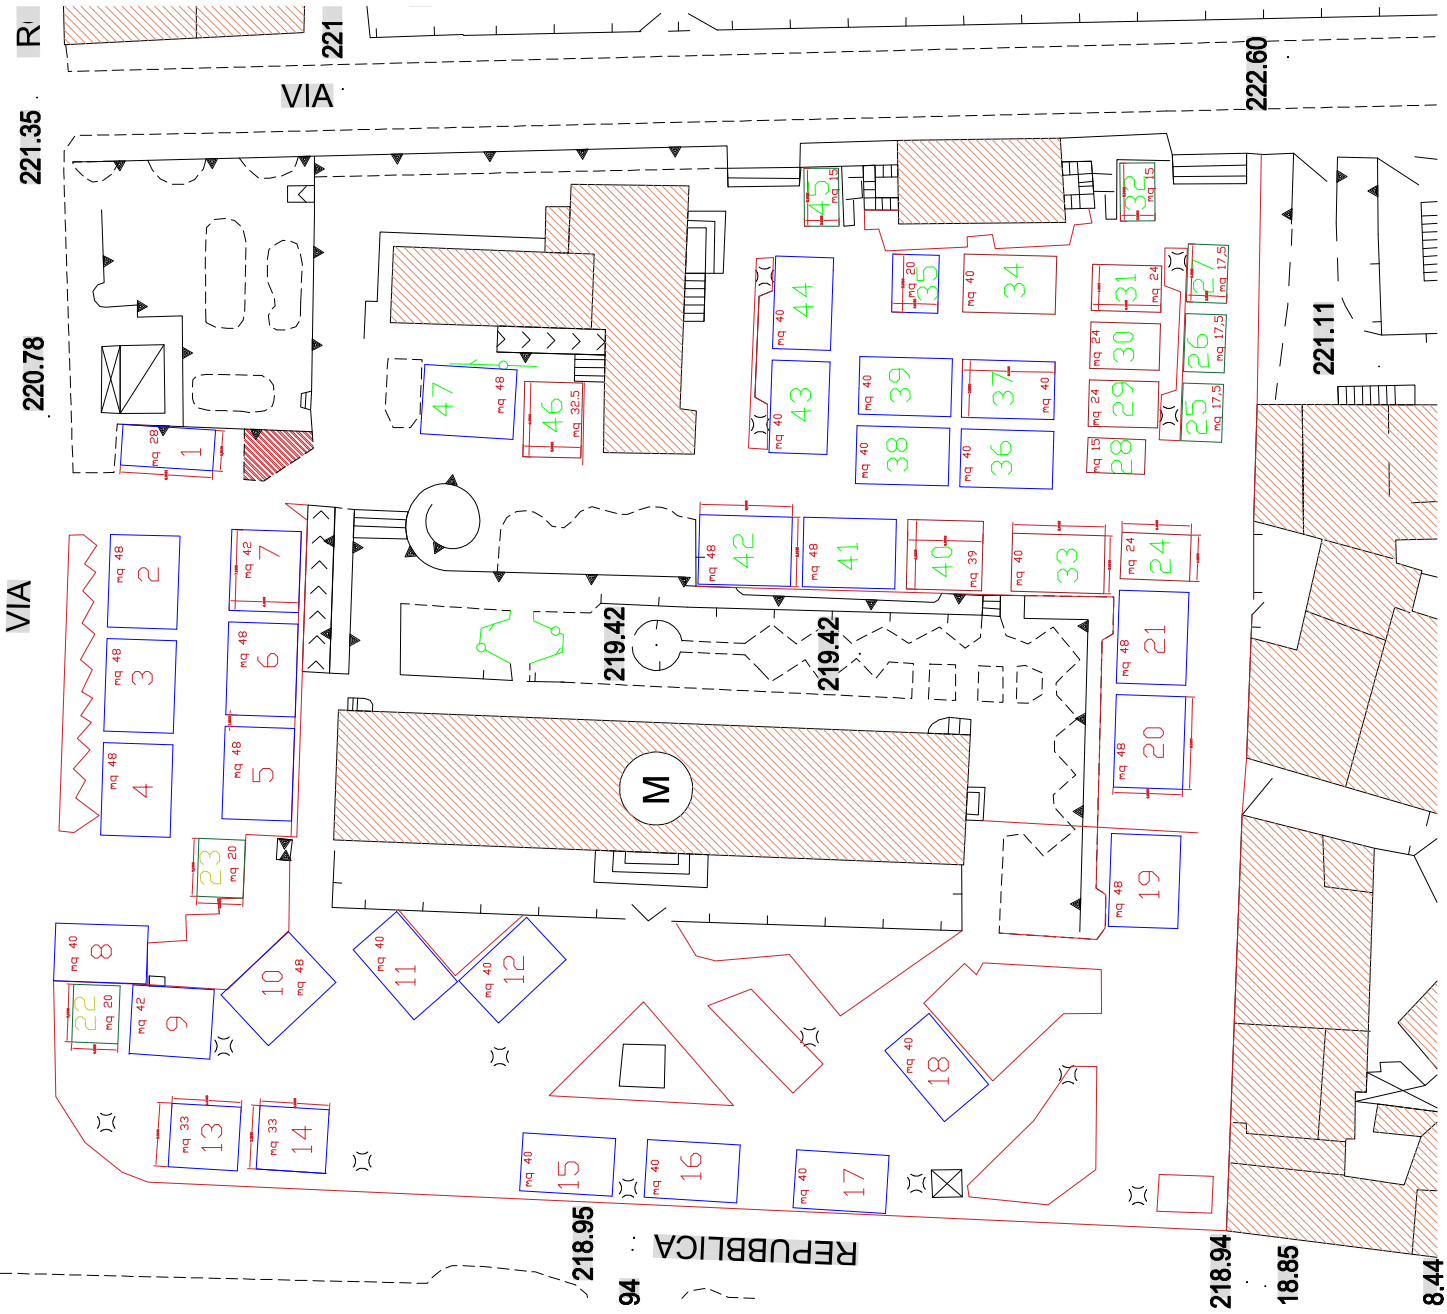

U.C. del Partecolla e Basso Campigiano prot. n. 0009212 del 17-10-2022 - arrivo
Dolia

218.95

94

REPUBBLICA

218.94

18.85

8.44

221.11

222.60

221

VIA

R

221.35

220.78

VIA